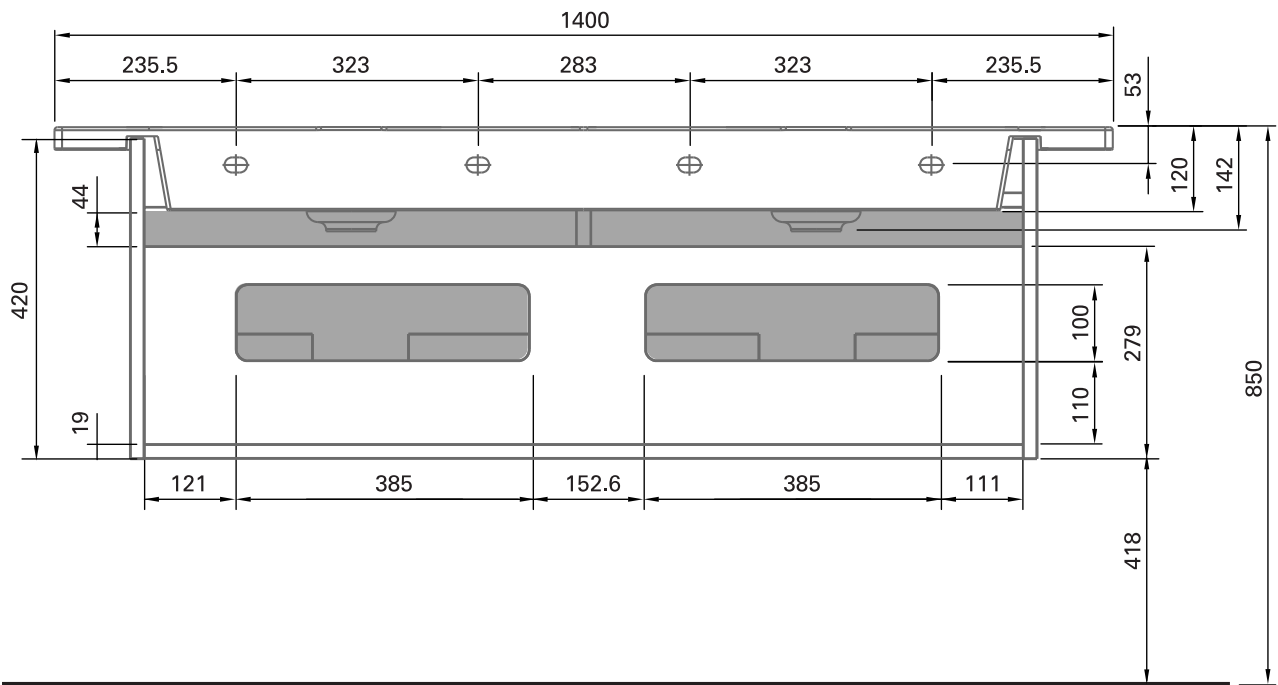

série: Clean

código: 108470 descrição: lavatório 123 com toalheiros

código: 65820 descrição: móvel 120

revisão: 00

Os produtos apresentados seguem especificações técnicas internas da SANINDUSA.

As dimensões são meramente indicativas.

Reservamos o direito de fazer alterações técnicas que permitam melhorar a funcionalidade dos nossos produtos, sem aviso prévio.

The presented products follow technical specifications from SANINDUSA.

The dimensions of the pieces are merely a reference.